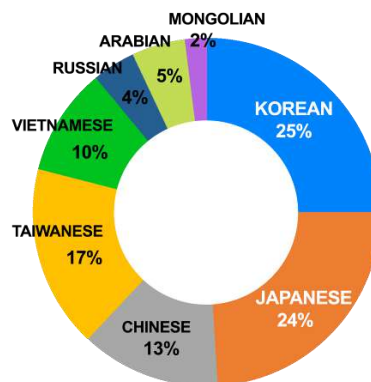

※ 上記の日程はETSにより変動することがあります。

TOEIC IPテスト

特定の企業または教育機関向けに設計されたTOEIC試験。
この試験結果が利用できる場面は限られています。

VS

TOEIC 公式試験

SMEAG TOEICテストセンターで取得した
公式のTOEICスコアは、世界的にご使用できます。

TOEIC グループ学習

01 TOEIC 補習クラス 02 無料学習教材

多国籍な国籍比率

2019年の国籍ごとの学生比率