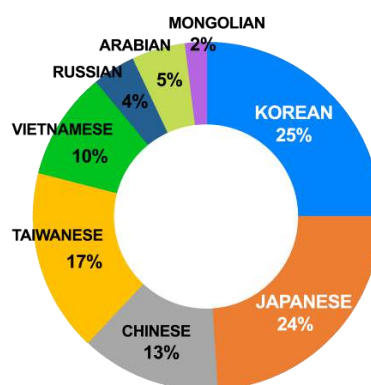

01 TOEFL 補習クラス 02 無料学習教材

多国籍な国籍比率

2019年の国籍ごとの学生比率