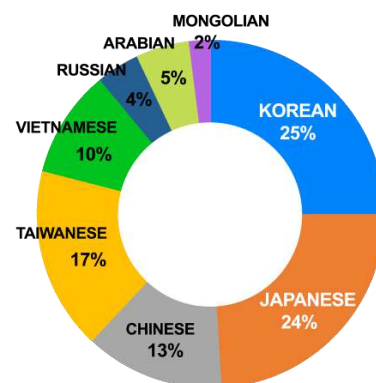

WHY SMEAG IELTS?

達成率98%のIELTS点数保証クラス

規定の就学期間以降、目標スコアが取れるまで授業料と公式試験受験料が無料となります。

点数保証コースの指定の入学日より12週間以上のお申し込みかつ、就業期間中の授業への出席率が100%で、警告を受けていない学生がIELTSの公式試験でターゲットスコアを上回らなかった場合、授業料と次回以降の受験料が保証されます。

注) 寮費/ビザ延長費/電気・水道料金/教材費などは自己負担となります。

2019年度 保証クラス 卒業生基準

2019年度 受講生 基準

IELTS 公式試験日程 & 指定入学日