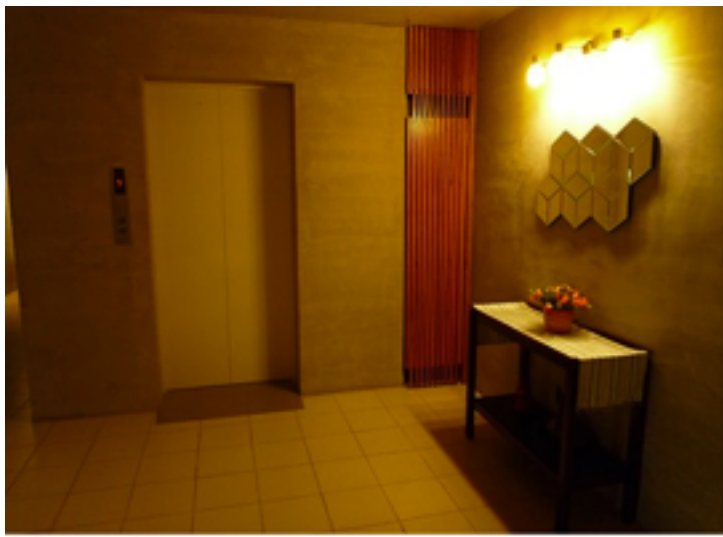

フィリピン・セブ島の英語学校 3D ACADEMYの外部ホテル寮(Tsai)

学校より徒歩3分の距離にあり、スーパーマーケットや飲食店などにも近く、非常に便利です。内部寮に滞在している生徒と同じく、食事、洗濯、清掃のサービスもご提供いたします。

部屋のタイプ

1人部屋・2人部屋

1人部屋

2人部屋

客室エレベーター

ホテルロビー

廊下

廊下

ルームキー

1人部屋

ギャラリー

2人部屋

浴室

化粧室&シャワールーム